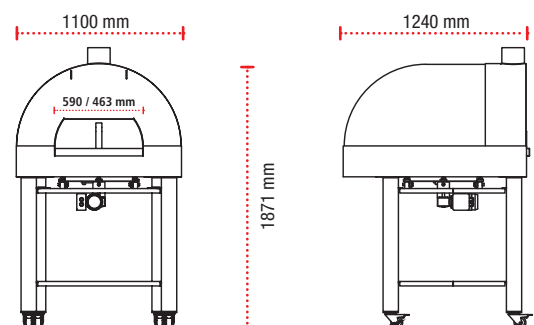

JOY 90 TW
GAS FRONT

n° 2/3