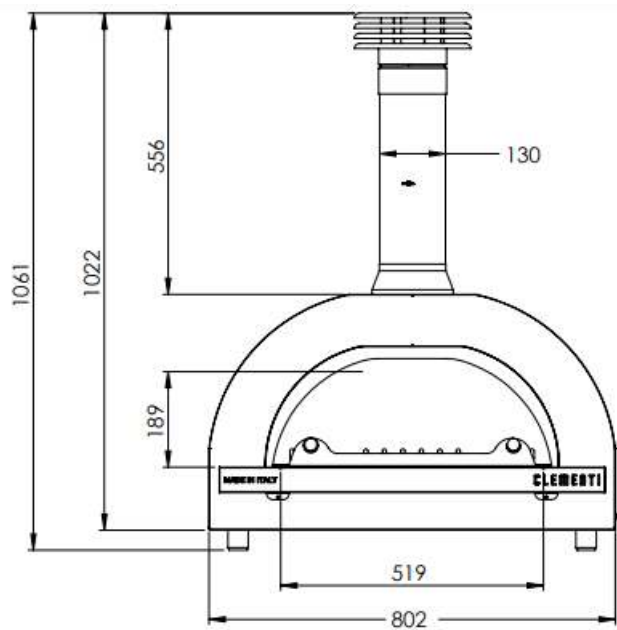

DIMENSIONI TECNICHE FORNO GOLD A LEGNA

60X60

80X60

100X80