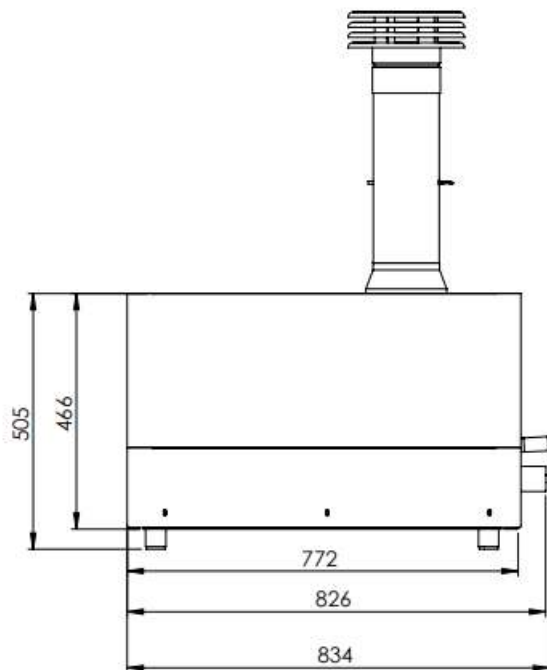

DIMENSIONI TECNICHE FORNO GOLD A LEGNA

60X60

80X60

100X80