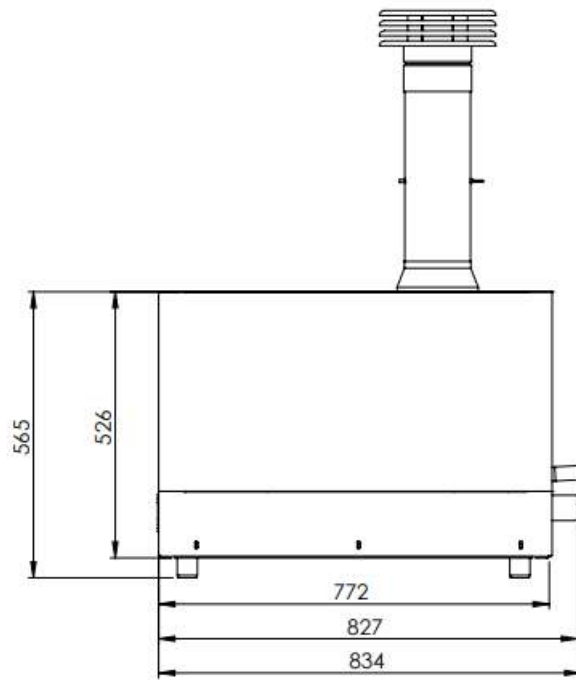

DIMENSIONI TECNICHE FORNO GOLD A LEGNA

60X60

80X60

100X80