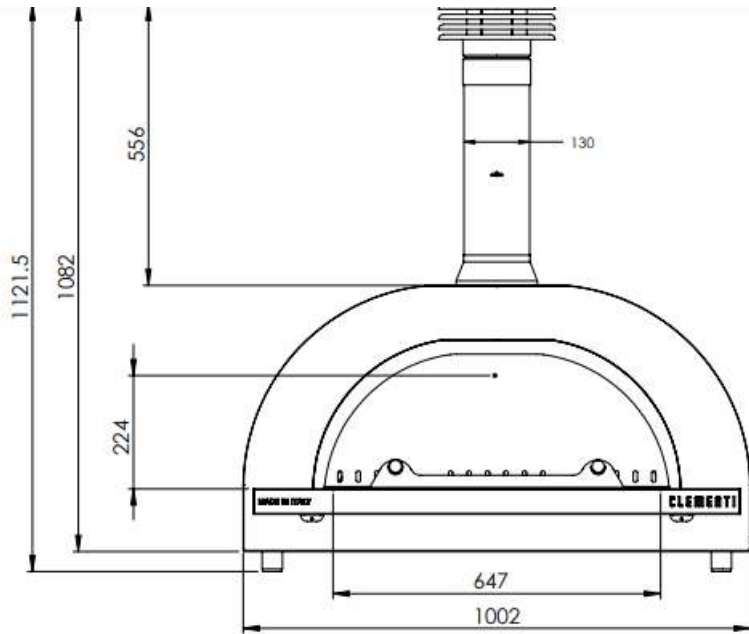

DIMENSIONI TECNICHE FORNO GOLD A LEGNA

60X60

80X60

100X80