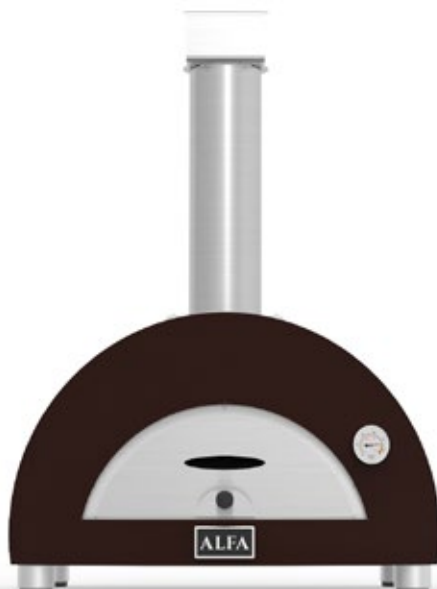

ALFA

NANO

LEGNA - WOOD

COPPER
FXMD-S-LRAM

conforme a UNI 10474 e EN 13229
UNI 10474 and EN 13229 compliant

CARATTERISTICHE TECNICHE - TECHNICAL DETAILS

Peso <i>Weight</i>	54 kg 119 lbs	Materiali utilizzati <i>Used material</i>	lamiera ferro. acciaio inox. fibra ceramica <i>iron sheet. stainless steel. ceramic fiber</i>
Area piano forno <i>Oven floor area</i>	0.24 m ² 2.6 ft ²	Tipo di refrattario <i>Type of refractory</i>	Tavella silico-alluminoso <i>Alumina silicate bricks</i>
Dim. piano forno <i>Oven floor dim.</i>	60 x 40 cm 23.6 x 15.7 in	Combustibile consigliato <i>Recommended fuel</i>	Ciocchi diam. Max 5 cm. potature <i>Max 1.9 In diam. logs. trimmings</i>
Minuti per scaldare <i>Heating time (min)</i>	10	Carica nominale <i>Rated charge</i>	6.9 kg/h 15.2 Lbs/h
N° pizze alla volta <i>Pizza capacity</i>	1	Tiraggio minimo <i>Minimum flue draught</i>	10 Pa
Infornata di pane <i>Bread capacity</i>	1 kg 2.2 lbs	Flusso volumetrico fumi <i>Flue smokes mass flow</i>	57.7 g/s
Temperatura massima <i>Max oven temperature</i>	500°C 1000°F	Emissioni CO al 13% O ₂ <i>CO emission at 13% O₂</i>	0.31% 3843 mg/Nm ³
Consumo medio <i>Average fuel consumption</i>	2.5 kg/h 5.5 lbs/h	Temperatura fumi <i>Smoke temperature</i>	395°C 743°F

MISURE - DIMENSIONS

A	73.2 cm 28.8 in	O	29.3 cm 11.5 in
B	46.5 cm 18.1 in	P	25.4 cm 10 in
C	105 cm 41.3 in	Q	36.6 cm 14.4 in
D	47.7 cm 18.8 in	R	64.1 cm 25.2 in
E	13 cm 5.1 in	S	4.5 cm 1.8 in
F	57.3 cm 22.3 in	T	38.3 cm 15.1 in
G	38.8 cm 15.1 in	U	3.3 cm 1.3 in
H	14.5 cm 5.6 in	V	4.9 cm 1.9 in
L	30.1 cm 11.9 in	W	8.2 cm 3.2 in
M	18.9 cm 7.4 in	Z	64.4 cm 25.4 in
N	22.9 cm 9.3 in		