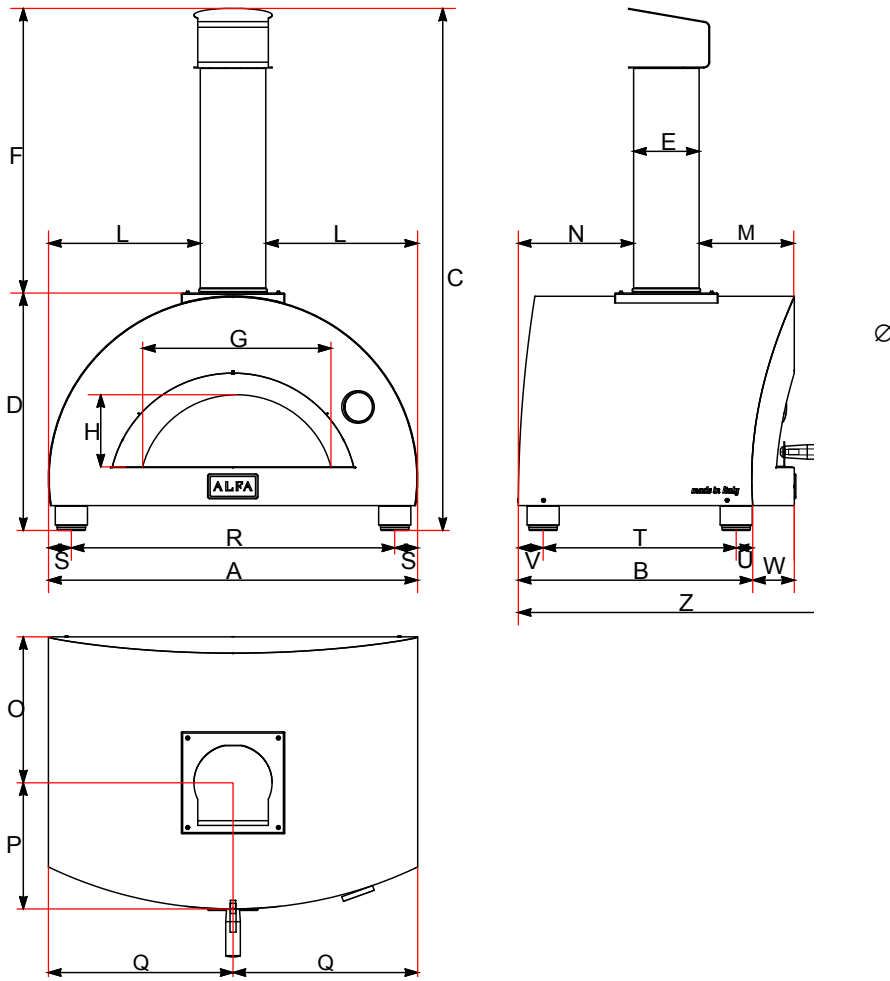

ALFA

NANO

LEGNA - WOOD

COPPER
FXMD-S-LRAM

conforme a UNI 10474 e EN 13229
UNI 10474 and EN 13229 compliant

CARATTERISTICHE TECNICHE - TECHNICAL DETAILS

Peso <i>Weight</i>	54 kg 119 lbs	Materiali utilizzati <i>Used material</i>	lamiera ferro. acciaio inox. fibra ceramica <i>iron sheet. stainless steel. ceramic fiber</i>
Area piano forno <i>Oven floor area</i>	0.24 m ² 2.6 ft ²	Tipo di refrattario <i>Type of refractory</i>	Tavella silico-alluminoso <i>Alumina silicate bricks</i>
Dim. piano forno <i>Oven floor dim.</i>	60 x 40 cm 23.6 x 15.7 in	Combustibile consigliato <i>Recommended fuel</i>	Ciocchi diam. Max 5 cm. potature <i>Max 1.9 In diam. logs. trimmings</i>
Minuti per scaldare <i>Heating time (min)</i>	10	Carica nominale <i>Rated charge</i>	6.9 kg/h 15.2 Lbs/h
N° pizze alla volta <i>Pizza capacity</i>	1	Tiraggio minimo <i>Minimum flue draught</i>	10 Pa
Infornata di pane <i>Bread capacity</i>	1 kg 2.2 lbs	Flusso volumetrico fumi <i>Flue smokes mass flow</i>	57.7 g/s
Temperatura massima <i>Max oven temperature</i>	500°C 1000°F	Emissioni CO al 13% O ₂ <i>CO emission at 13% O₂</i>	0.31% 3843 mg/Nm ³
Consumo medio <i>Average fuel consumption</i>	2.5 kg/h 5.5 lbs/h	Temperatura fumi <i>Smoke temperature</i>	395°C 743°F

MISURE - DIMENSIONS

A	73.2 cm 28.8 in	O	29.3 cm 11.5 in
B	46.5 cm 18.1 in	P	25.4 cm 10 in
C	105 cm 41.3 in	Q	36.6 cm 14.4 in
D	47.7 cm 18.8 in	R	64.1 cm 25.2 in
E	13 cm 5.1 in	S	4.5 cm 1.8 in
F	57.3 cm 22.3 in	T	38.3 cm 15.1 in
G	38.8 cm 15.1 in	U	3.3 cm 1.3 in
H	14.5 cm 5.6 in	V	4.9 cm 1.9 in
L	30.1 cm 11.9 in	W	8.2 cm 3.2 in
M	18.9 cm 7.4 in	Z	64.4 cm 25.4 in
N	22.9 cm 9.3 in		